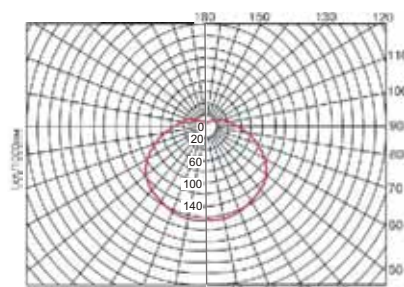

ЛПП-04В

ЛПП-04В-2x18
ЛПП-04В-2x36

- XXX
- 1- IP65
 - 1- индивидуальное подключение
 - 1- нижнее значение температуры окружающей среды +5°C

Тип светильника	Напряж., В	Степень защиты	Лампа	Цоколь	Кривая силы света	КПД, %	Cos φ	Габариты, LxВxН, мм	Масса, кг
ЛПП-04В-1x18-111	220	IP65	ЛБ	G13	Д	60	0,5*	680x190x110	1,5
ЛПП-04В-1x36-111	220	IP65	ЛБ	G13	Д	60	0,5*	1290x190x110	3,2
ЛПП-04В-1x58-111	220	IP65	ЛБ	G13	Д	60	0,5*	1580x190x110	4,2
ЛПП-04В-2x18-111	220	IP65	ЛБ	G13	Д	60	0,5*	680x190x110	3,5
ЛПП-04В-2x36-111	220	IP65	ЛБ	G13	Д	60	0,5*	1290x190x110	6,5
ЛПП-04В-2x58-111	220	IP65	ЛБ	G13	Д	60	0,5*	1580x190x110	7,8