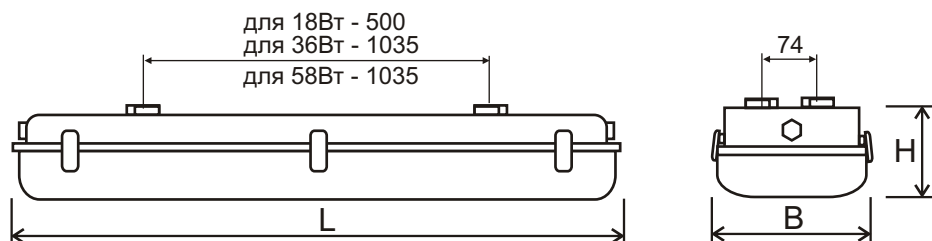

ЛПП-04В

ЛПП-04В-2x18
ЛПП-04В-2x36

- XXX
- 1- IP65
 - 1- индивидуальное подключение
 - 1- нижнее значение температуры окружающей среды +5°C

Тип светильника	Напряж., В	Степень защиты	Лампа	Цоколь	Кривая силы света	КПД, %	Cos φ	Габариты, LxВxН, мм	Масса, кг
ЛПП-04В-1x18-111	220	IP65	ЛБ	G13	Д	60	0,5*	680x190x110	1,5
ЛПП-04В-1x36-111	220	IP65	ЛБ	G13	Д	60	0,5*	1290x190x110	3,2
ЛПП-04В-1x58-111	220	IP65	ЛБ	G13	Д	60	0,5*	1580x190x110	4,2
ЛПП-04В-2x18-111	220	IP65	ЛБ	G13	Д	60	0,5*	680x190x110	3,5
ЛПП-04В-2x36-111	220	IP65	ЛБ	G13	Д	60	0,5*	1290x190x110	6,5
ЛПП-04В-2x58-111	220	IP65	ЛБ	G13	Д	60	0,5*	1580x190x110	7,8