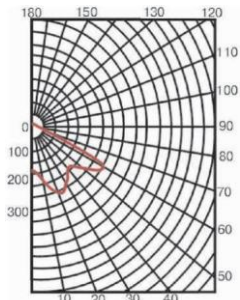

ЖКУ-01В-250

X X X

- 0- ксс типа Ш (широкая)
- 1- ксс типа Д (косинусная)
- 1- IP 55
- 1- с лампой
- 2- без лампы

Для освещения улиц и дорог, а также открытых площадок.

Крышка из листовой стали, рассеиватель из выгнутого термостойкого стекла, держатель из алюминиевого сплава. Отражатель из алюминия высокой чистоты. Аппаратура управления - встроенная.

Крепится на горизонтальную или вертикальную трубу диаметром 50 мм, устанавливая держатель в необходимом положении.

ТУ У 3.62-00214267.069-98

Архангельск (8182)63-90-72
Астана +7(7172)727-132
Белгород (4722)40-23-64
Брянск (4832)59-03-52
Владивосток (423)249-28-31
Волгоград (844)278-03-48
Вологда (8172)26-41-59
Воронеж (473)204-51-73
Екатеринбург (343)384-55-89
Иваново (4932)77-34-06
Ижевск (3412)26-03-58
Казань (843)206-01-48

Калининград (4012)72-03-81
Калуга (4842)92-23-67
Кемерово (3842)65-04-62
Киров (8332)68-02-04
Краснодар (861)203-40-90
Красноярск (391)204-63-61
Курск (4712)77-13-04
Липецк (4742)52-20-81
Магнитогорск (3519)55-03-13
Москва (495)268-04-70
Мурманск (8152)59-64-93
Набережные Челны (8552)20-53-41

Нижний Новгород (831)429-08-12
Новокузнецк (3843)20-46-81
Новосибирск (383)227-86-73
Орел (4862)44-53-42
Оренбург (3532)37-68-04
Пенза (8412)22-31-16
Пермь (342)205-81-47
Ростов-на-Дону (863)308-18-15
Рязань (4912)46-61-64
Самара (846)206-03-16
Санкт-Петербург (812)309-46-40
Саратов (845)249-38-78

Смоленск (4812)29-41-54
Сочи (862)225-72-31
Ставрополь (8652)20-65-13
Тверь (4822)63-31-35
Томск (3822)98-41-53
Тула (4872)74-02-29
Тюмень (3452)66-21-18
Ульяновск (8422)24-23-59
Уфа (347)229-48-12
Челябинск (351)202-03-61
Череповец (8202)49-02-64
Ярославль (4852)69-52-93

сайт: www.vatra.nt-rt.ru || почта: vta@nt-rt.ru

220В

50Гц

У1