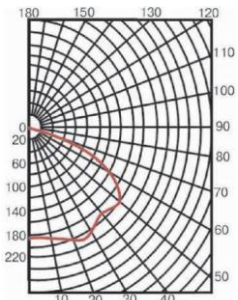

ЖКУ-01В, РКУ-01В

РКУ-01В-250

ЖКУ-01В-250

X X X

- 0- ксс типа Ш (широкая)
- 1- ксс типа Д (косинусная)
- 1- IP 55
- 1- с лампой
- 2- без лампы

Для освещения улиц и дорог, а также открытых площадок.

Крышка из листовой стали, рассеиватель из выгнутого термостойкого стекла, держатель из алюминиевого сплава. Отражатель из алюминия высокой чистоты. Аппаратура управления - встроенная.

Крепится на горизонтальную или вертикальную трубу диаметром 50 мм, устанавливая держатель в необходимом положении.

ТУ У 3.62-00214267.069-98

Архангельск (8182)63-90-72
Астана +7(7172)727-132
Белгород (4722)40-23-64
Брянск (4832)59-03-52
Владивосток (423)249-28-31
Волгоград (844)278-03-48
Вологда (8172)26-41-59
Воронеж (473)204-51-73
Екатеринбург (343)384-55-89
Иваново (4932)77-34-06
Ижевск (3412)26-03-58
Казань (843)206-01-48