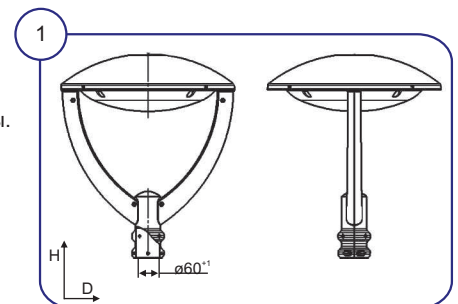

Тип светильника	Напряжение, В	Степень защиты	ИС	Мощность, Вт	Световой поток, лм	тип КСС	Габариты, DxH, мм	Масса, кг ±10%
ДТУ20У-45-001 У1	220 АС	IP65	LED	45	4500	Л	450x525	8,5
ДТУ20У-45-002 У1	220 АС	IP65	LED	45	4500	Д	450x525	8,5
ДТУ20У-60-001 У1	220 АС	IP65	LED	60	6000	Л	450x525	8,5
ДТУ20У-60-002 У1	220 АС	IP65	LED	60	6000	Д	450x525	8,5

Архангельск (8182)63-90-72
Астана +7(7172)727-132
Белгород (4722)40-23-64
Брянск (4832)59-03-52
Владивосток (423)249-28-31
Волгоград (844)278-03-48
Вологда (8172)26-41-59
Воронеж (473)204-51-73
Екатеринбург (343)384-55-89
Иваново (4932)77-34-06
Ижевск (3412)26-03-58
Казань (843)206-01-48

Калининград (4012)72-03-81
Калуга (4842)92-23-67
Кемерово (3842)65-04-62
Киров (8332)68-02-04
Краснодар (861)203-40-90
Красноярск (391)204-63-61
Курск (4712)77-13-04
Липецк (4742)52-20-81
Магнитогорск (3519)55-03-13
Москва (495)268-04-70
Мурманск (8152)59-64-93
Набережные Челны (8552)20-53-41

Нижний Новгород (831)429-08-12
Новокузнецк (3843)20-46-81
Новосибирск (383)227-86-73
Орел (4862)44-53-42
Оренбург (3532)37-68-04
Пенза (8412)22-31-16
Пермь (342)205-81-47
Ростов-на-Дону (863)308-18-15
Рязань (4912)46-61-64
Самара (846)206-03-16
Санкт-Петербург (812)309-46-40
Саратов (845)249-38-78

Смоленск (4812)29-41-54
Сочи (862)225-72-31
Ставрополь (8652)20-65-13
Тверь (4822)63-31-35
Томск (3822)98-41-53
Тула (4872)74-02-29
Тюмень (3452)66-21-18
Ульяновск (8422)24-23-59
Уфа (347)229-48-12
Челябинск (351)202-03-61
Череповец (8202)49-02-64
Ярославль (4852)69-52-93