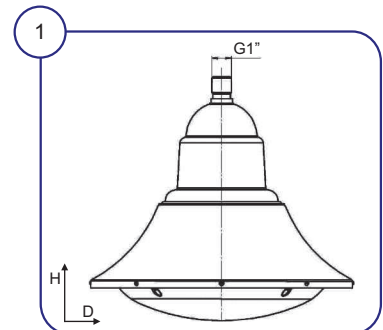

Тип светильника	Напряжение, В	Степень защиты	ИС	Мощность, Вт	Световой поток, лм	тип КСС	Габариты, DxH, мм	Масса, кг ±10%
ДКУ42У-30-001 У1	220 АС	IP65	LED	30	3000	М	450x420	8
ДКУ42У-30-002 У1	220 АС	IP65	LED	30	3000	Д	450x420	8
ДКУ42У-45-001 У1	220 АС	IP65	LED	45	4500	М	450x420	8
ДКУ42У-45-002 У1	220 АС	IP65	LED	45	4500	Д	450x420	8
ДКУ42У-60-001 У1	220 АС	IP65	LED	60	6000	М	450x420	8
ДКУ42У-60-002 У1	220 АС	IP65	LED	60	6000	Д	450x420	8

Архангельск (8182)63-90-72
Астана +7(7172)727-132
Белгород (4722)40-23-64
Брянск (4832)59-03-52
Владивосток (423)249-28-31
Волгоград (844)278-03-48
Вологда (8172)26-41-59
Воронеж (473)204-51-73
Екатеринбург (343)384-55-89
Иваново (4932)77-34-06
Ижевск (3412)26-03-58
Казань (843)206-01-48

Калининград (4012)72-03-81
Калуга (4842)92-23-67
Кемерово (3842)65-04-62
Киров (8332)68-02-04
Краснодар (861)203-40-90
Красноярск (391)204-63-61
Курск (4712)77-13-04
Липецк (4742)52-20-81
Магнитогорск (3519)55-03-13
Москва (495)268-04-70
Мурманск (8152)59-64-93
Набережные Челны (8552)20-53-41

Нижний Новгород (831)429-08-12
Новокузнецк (3843)20-46-81
Новосибирск (383)227-86-73
Орел (4862)44-53-42
Оренбург (3532)37-68-04
Пенза (8412)22-31-16
Пермь (342)205-81-47
Ростов-на-Дону (863)308-18-15
Рязань (4912)46-61-64
Самара (846)206-03-16
Санкт-Петербург (812)309-46-40
Саратов (845)249-38-78

Смоленск (4812)29-41-54
Сочи (862)225-72-31
Ставрополь (8652)20-65-13
Тверь (4822)63-31-35
Томск (3822)98-41-53
Тула (4872)74-02-29
Тюмень (3452)66-21-18
Ульяновск (8422)24-23-59
Уфа (347)229-48-12
Челябинск (351)202-03-61
Череповец (8202)49-02-64
Ярославль (4852)69-52-93