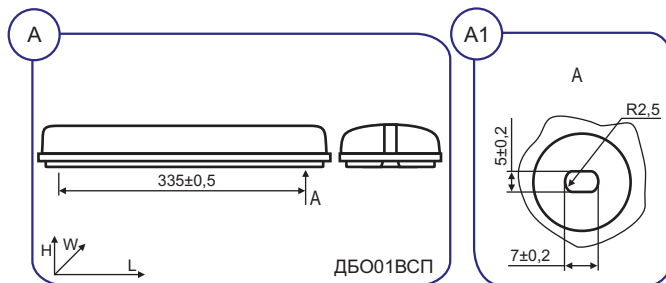

Источники света: линейные люминесцентные лампы (T5) типа ЛБ-8 или аналогичные

Способ монтажа: на опорную поверхность с помощью шурупов, резьбовых шпилек, винтов или болтов.

Электроподключение - индивидуальное кабелем Ø5...8мм (сечение жил 1,5...2,5мм²).