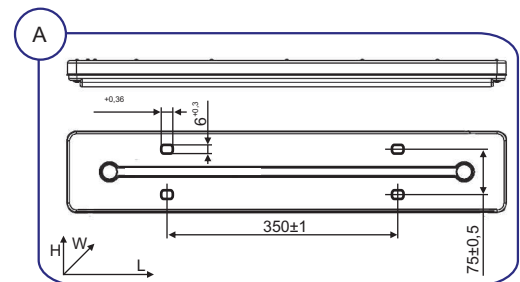

ОСОБЕННОСТИ:

- источник света - энергоэкономные светодиоды! больше 50тыс. часов непрерывной работы, стабильный световой поток, стойкие к перепадам напряжения и многократным включениям/выключениям, мгновенно зажигаются/перезажигаются, имеют высокую цветопередачу, нет ультрафиолетового излучения, отсутствует вредный эффект низкочастотных пульсаций, экологически безвредны (без ртути): не требуют специальных условий утилизации;
- атмосферостойкий - имеет длительный срок службы.

Тип светильника	Напряжение, В	Степень защиты	ИС	Мощность потреб., Вт	Световой поток, лм	Тип КСС	Габариты, LxWxH, мм	Масса, кг ±10%
ДББ37У-20 У3 Селена-LED-3	220 АС	IP54	LED	22	2150	Д	608x113x40	1,6

Архангельск (8182)63-90-72
Астана +7(7172)727-132
Белгород (4722)40-23-64
Брянск (4832)59-03-52
Владивосток (423)249-28-31
Волгоград (844)278-03-48
Вологда (8172)26-41-59
Воронеж (473)204-51-73
Екатеринбург (343)384-55-89
Иваново (4932)77-34-06
Ижевск (3412)26-03-58
Казань (843)206-01-48

Калининград (4012)72-03-81
Калуга (4842)92-23-67
Кемерово (3842)65-04-62
Киров (8332)68-02-04
Краснодар (861)203-40-90
Красноярск (391)204-63-61
Курск (4712)77-13-04
Липецк (4742)52-20-81
Магнитогорск (3519)55-03-13
Москва (495)268-04-70
Мурманск (8152)59-64-93
Набережные Челны (8552)20-53-41

Нижний Новгород (831)429-08-12
Новокузнецк (3843)20-46-81
Новосибирск (383)227-86-73
Орел (4862)44-53-42
Оренбург (3532)37-68-04
Пенза (8412)22-31-16
Пермь (342)205-81-47
Ростов-на-Дону (863)308-18-15
Рязань (4912)46-61-64
Самара (846)206-03-16
Санкт-Петербург (812)309-46-40
Саратов (845)249-38-78

Смоленск (4812)29-41-54
Сочи (862)225-72-31
Ставрополь (8652)20-65-13
Тверь (4822)63-31-35
Томск (3822)98-41-53
Тула (4872)74-02-29
Тюмень (3452)66-21-18
Ульяновск (8422)24-23-59
Уфа (347)229-48-12
Челябинск (351)202-03-61
Череповец (8202)49-02-64
Ярославль (4852)69-52-93